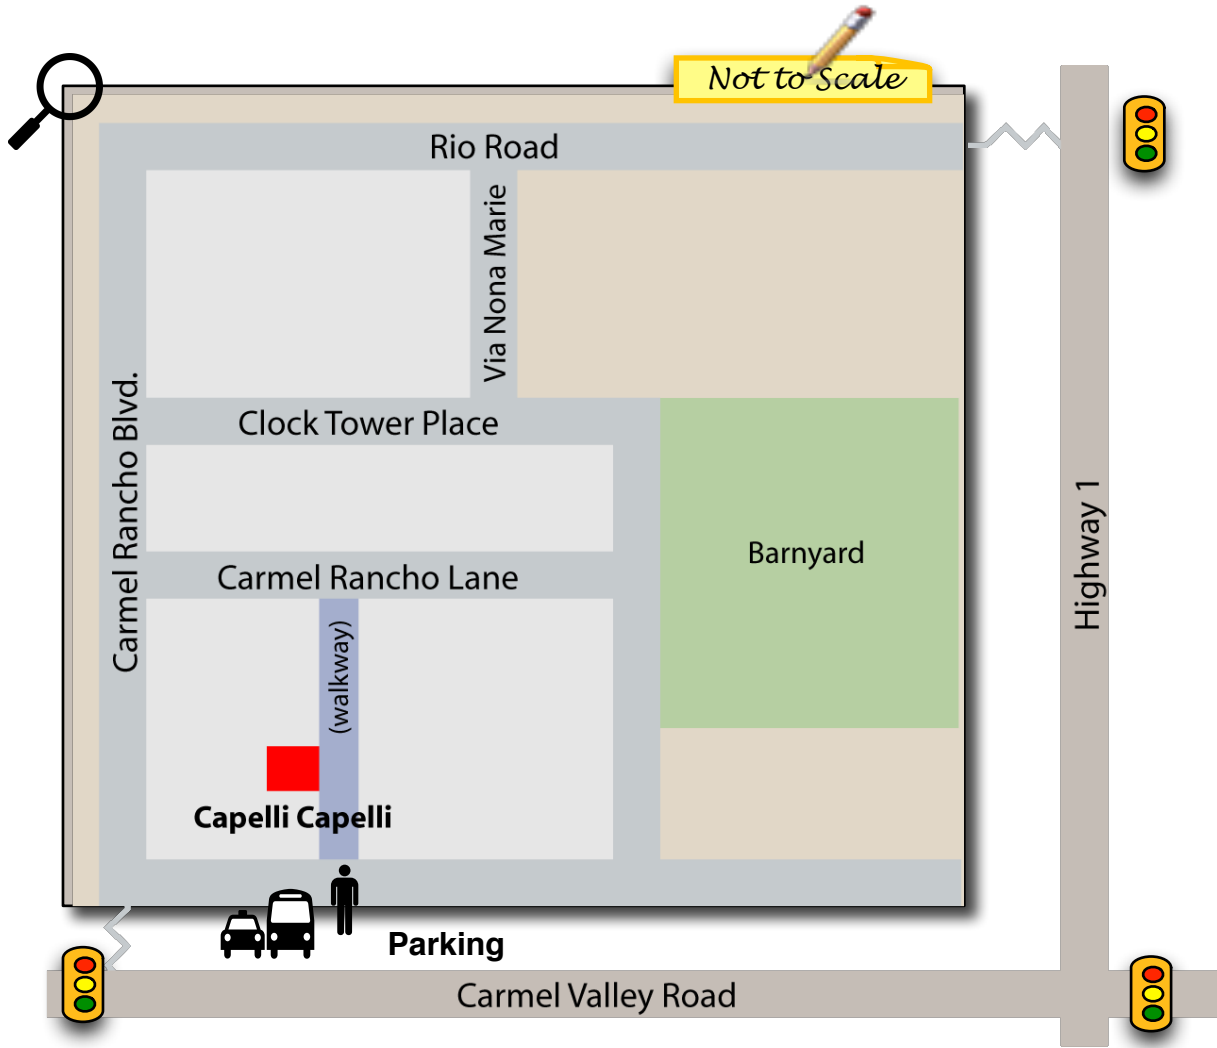

Capelli Capelli Colour Studio Local Map

□ Plaza Area

26346 Carmel Rancho Lane
Carmel, CA 93923-8753
831.625.4100